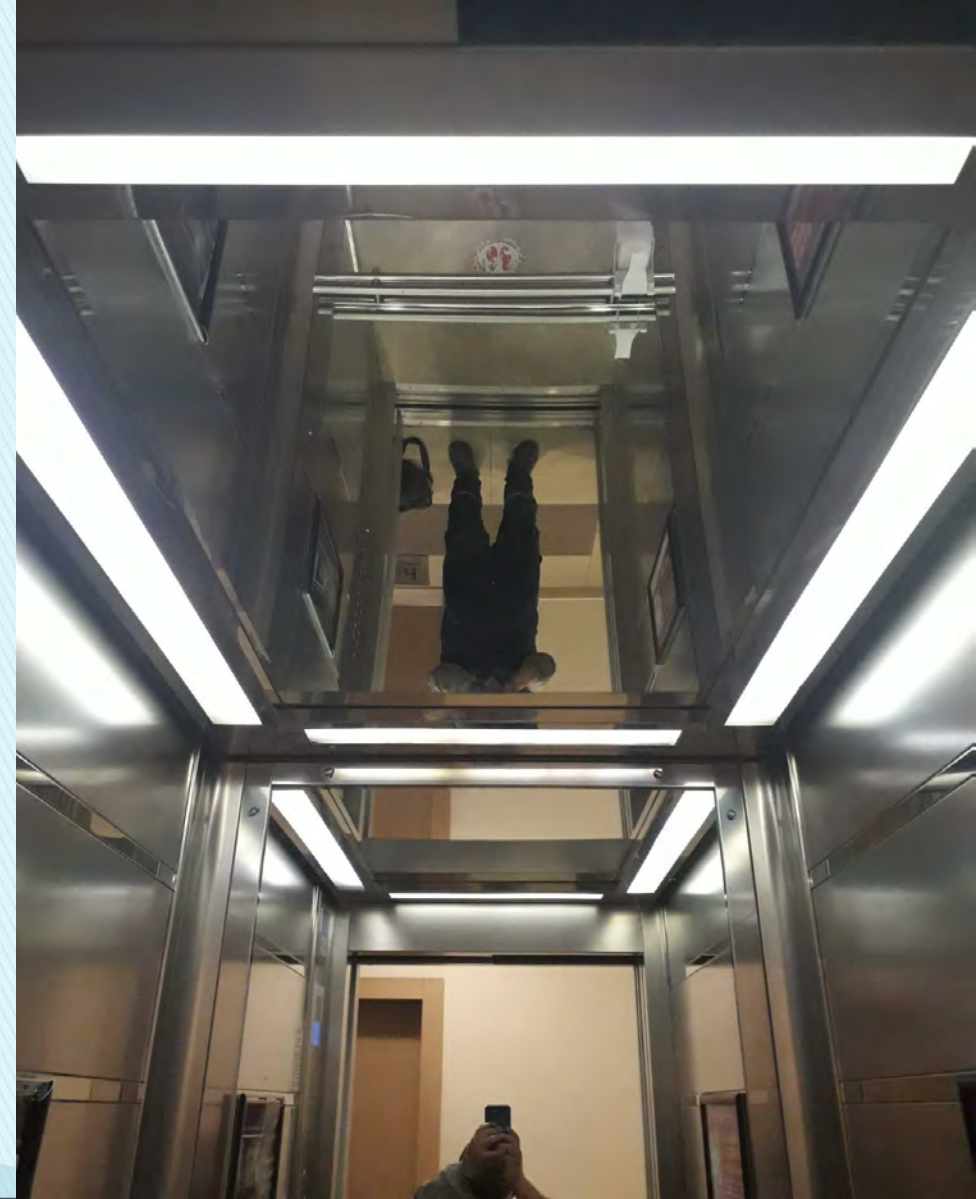

Asansör İçi Arızalı Led Trafo Deęişimi Yapılmıştır.