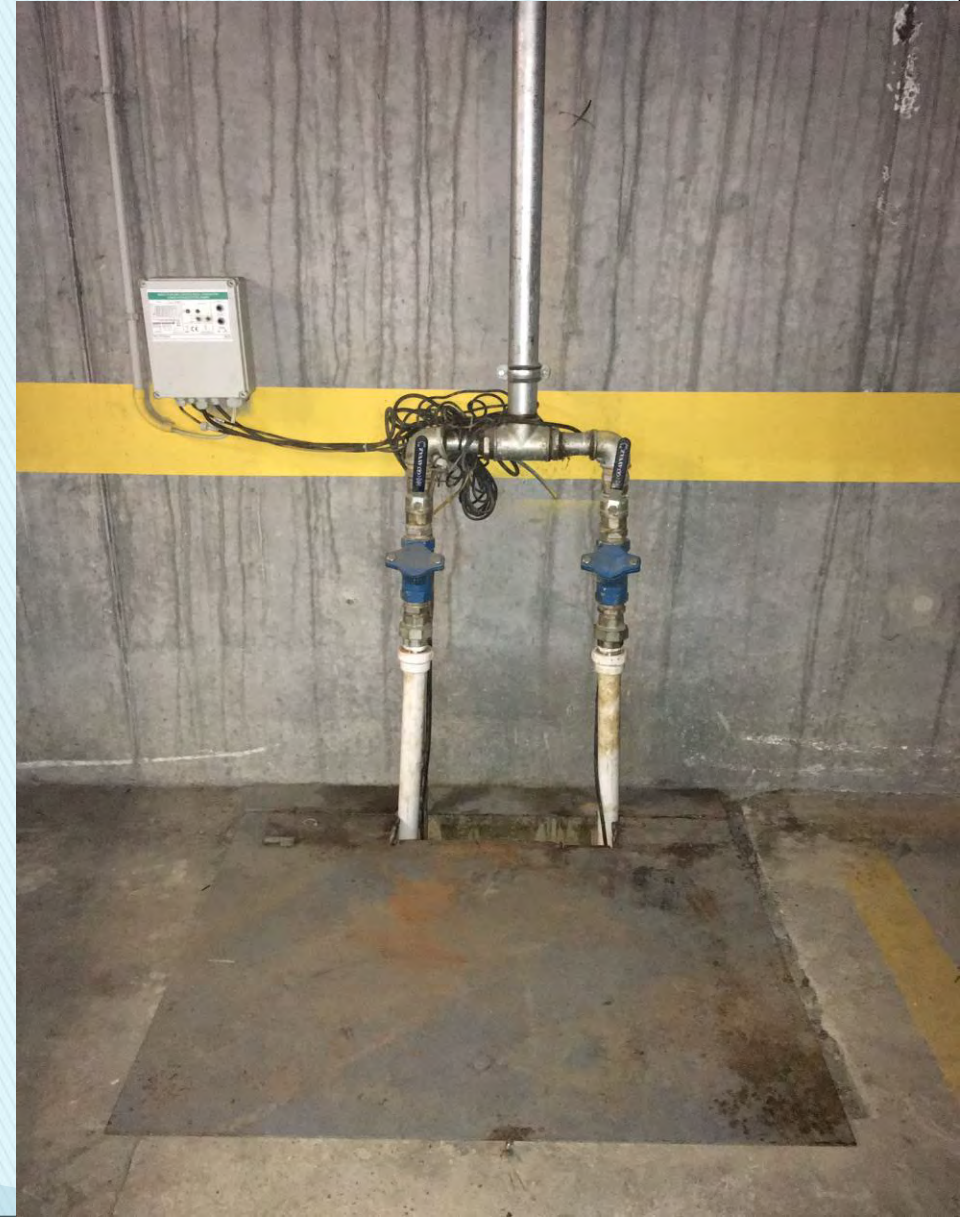

Otopark Pis Su Kuyu Pompalarının Çürüyen Metal Boruları PPRC Boru ile Deđiştirilmiştir.