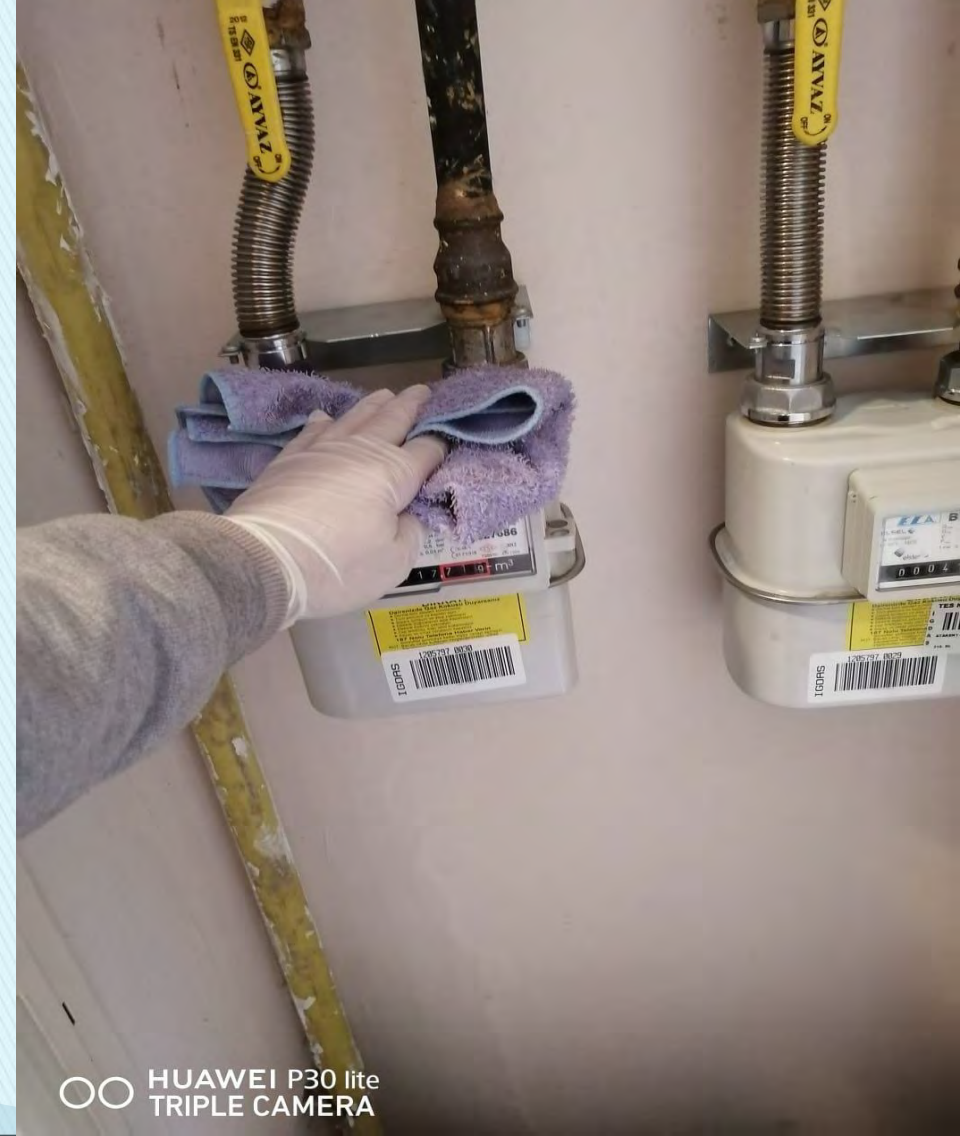

Her Hafta Perşembe Günü Blok Yangın Dolapları ve Şaft Odalarının Temizliği Yapılmaktadır.